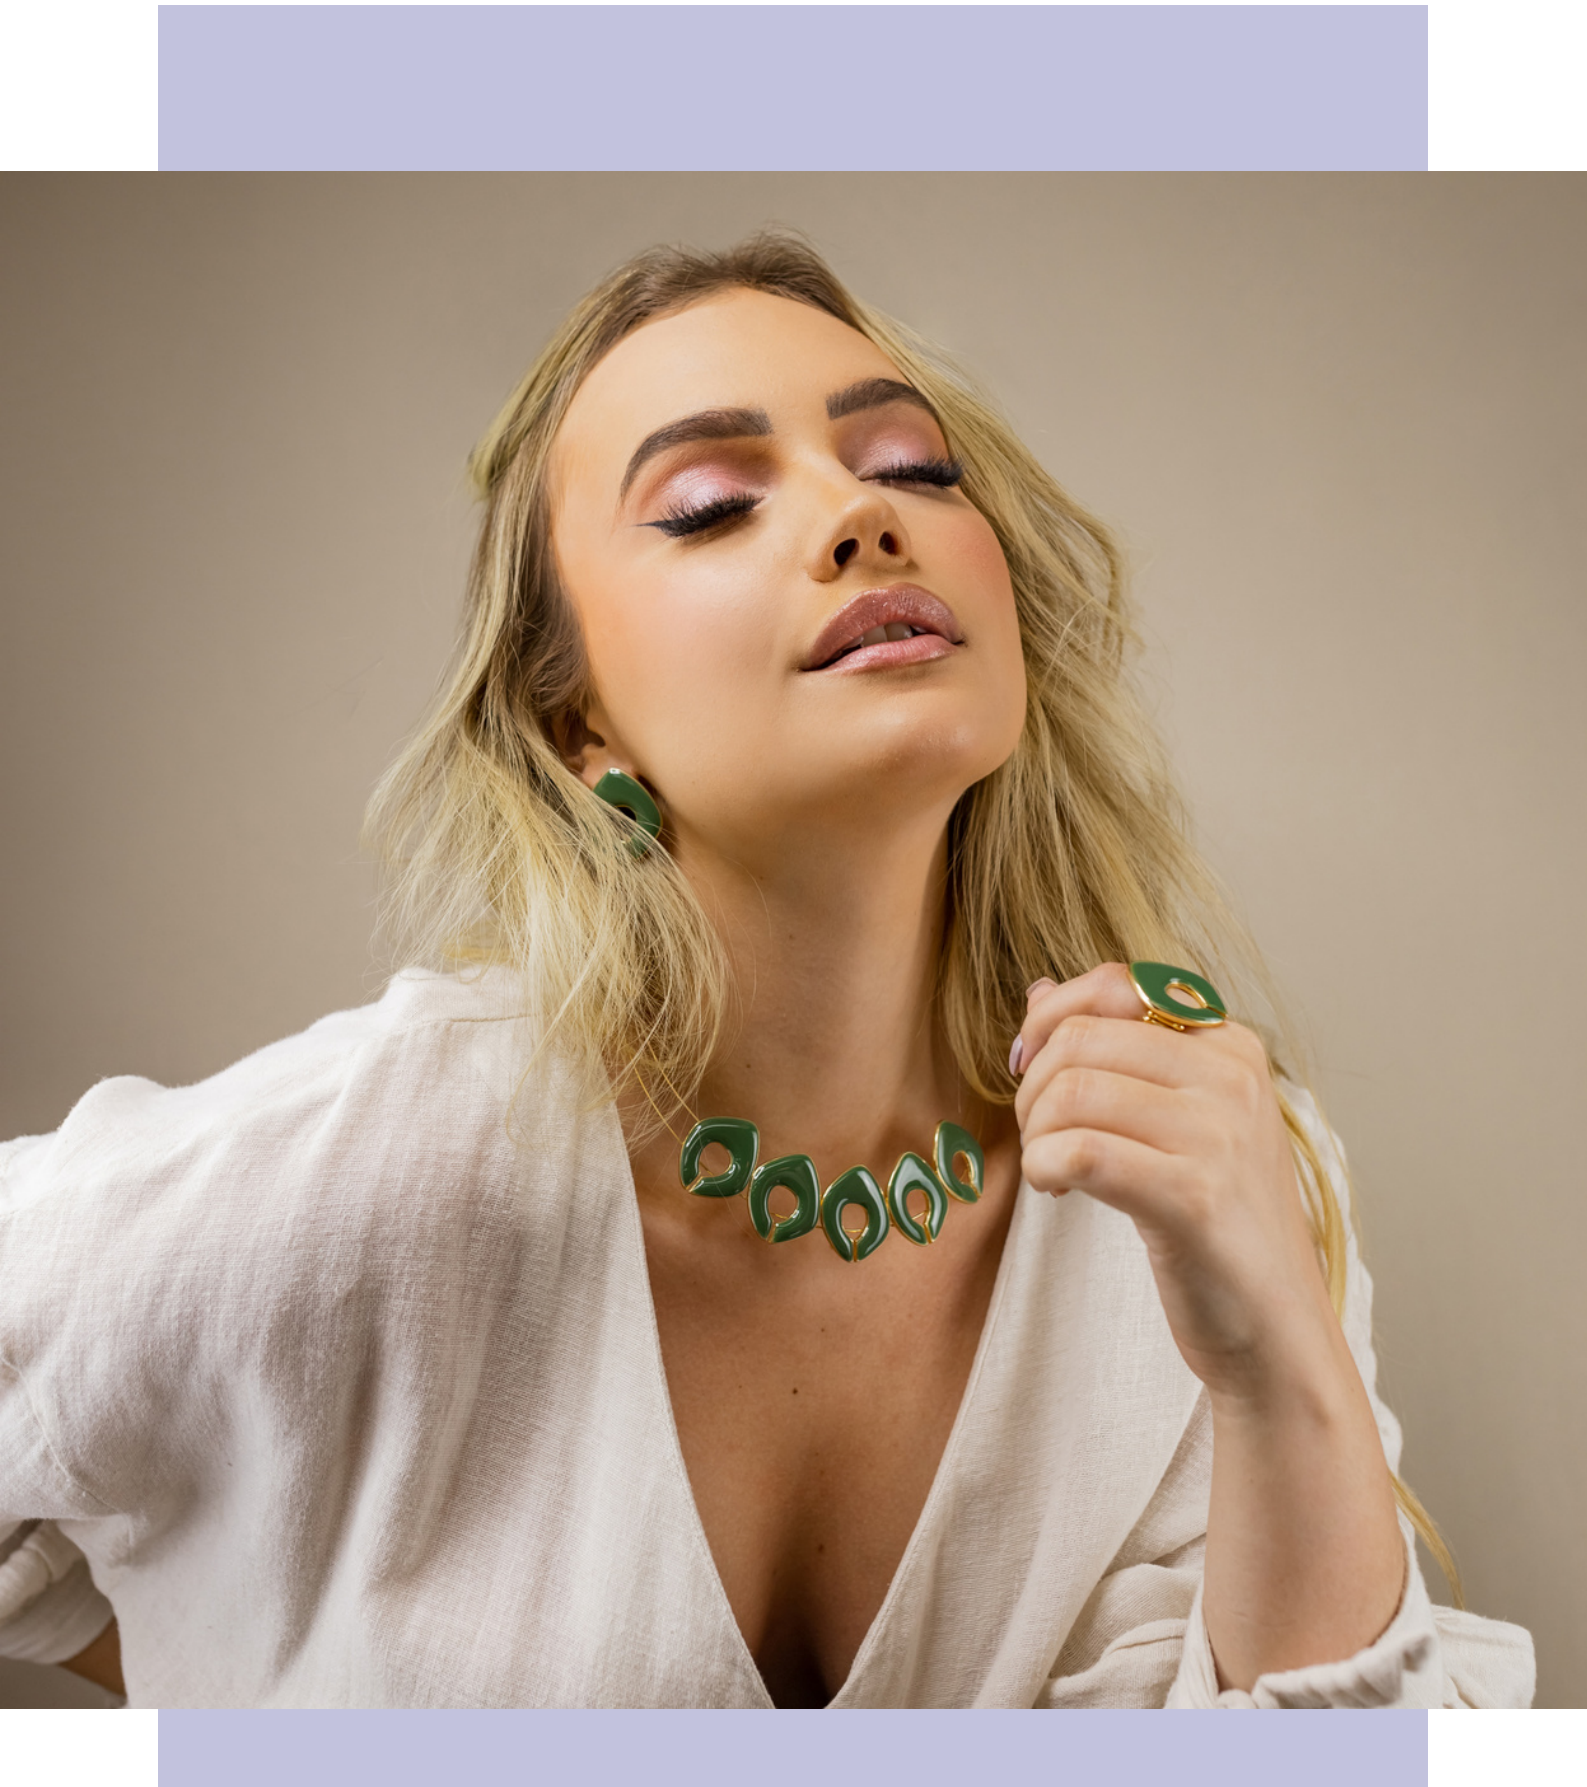

COLEÇÃO

Essência

Leide Viero

Leide Viero

Ficha Técnica

Contatos:

@leidevieroacessorios
pravoce@leideviero.com.br
27 99821.7983

Modelos:

Emily Ortega Aurich
(@emilyaurich)

Beleza:

Renan Bastos Makeup

Fotografia:

Elias Gama @eliasgama

Estilista/stylist:

Leide Viero

Looks: